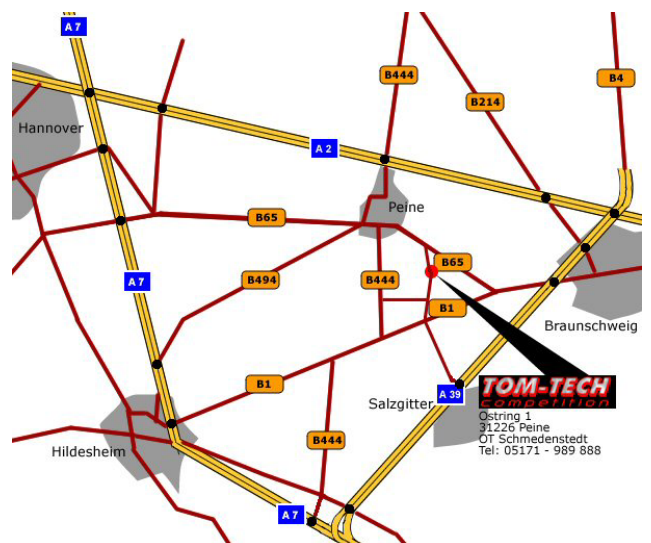

TOM-TECH

Ostring 1
31226 Peine
OT Schmedenstedt
Tel. +49 (0) 5171 - 989 888
Fax +49 (0) 5171 - 820 96
info@tom-tech.de
www.tom-tech.de

Kartsport Fachhandel
Servicecenter
Werkstatt

Business Distribution
Vertrieb
Großhandel

Racing Offiz. Rennteam
Professionelle
Rennbetreuung

HAASE

Stone

MEGA
powered by
RUBIG

MaxJet
Jetting Software

AUTHORISED SERVICE CENTRE
ROTAX
KART PRODUCTS

EINLADUNG ZUR HAUSMESSE

Liebe Freunde, Kunden, Motorsportler und Interessenten

Wir möchten Euch zu unserer Hausmesse am **15.11.2014** einladen und Euch auf die kommende Saison einstimmen. Wir erwarten Euch mit tollen Aktionen und Messe-Angeboten sowie neuen Produkten für den Kartsport. Außerdem könnt ihr Euch unsere gebrauchten Karts, Motoren und Chassis aus der Saison begutachten. Die Norddeutsche Kart Challenge wird bei uns im Hause ab **14.30 mit ihrem Kick-Off die NKC 2015** vorstellen.

Wann: Am Samstag den 15.11.2014 von 11.00 bis 16.30Uhr

Wo: TOM-TECH
Ostring 1
31226 Peine – OT. Schmedenstedt

Was: Rabatte, Aktionen, Messe-Angebote, Gebrauchtmarkt, neue Produkte, Kick-Off der NKC ab 14.30 Uhr.

Vorführung : Rahmen Laservermessung komplett

Aktionen: Große Rabattaktion 20% auf fast alles als Warengutschein

Google Maps Link

<http://goo.gl/maps/gC34V>